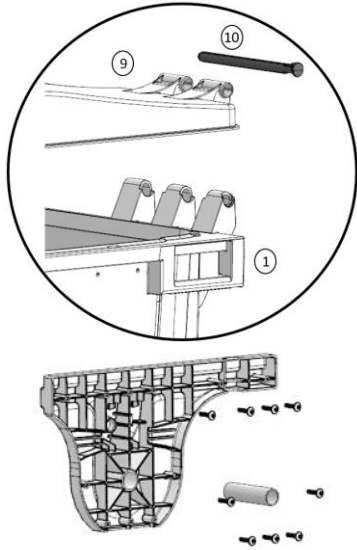

Контейнер 1100 литров со сплошной крышкой

Инструкция по сборке

Шаг 4

Шаг 2

Шаг 1

Шаг 3

№	Деталь	Эскиз	Количество
1	Контейнер 1100 литров		1
2	Цапфа левая		1
3	Цапфа правая		1
4	Усилитель цапфы		2
5	Саморез крепления цапфы (6,8x24)		22
6	Колёсная опора с тормозом		2
7	Колёсная опора без тормоза		2
8	Саморез крепления колеса (9,5x49)		16
9	Крышка контейнера сплошная		1
10	Ось крепления крышки		2
11	Сливная пробка		1
12	Прокладка сливной пробки		1