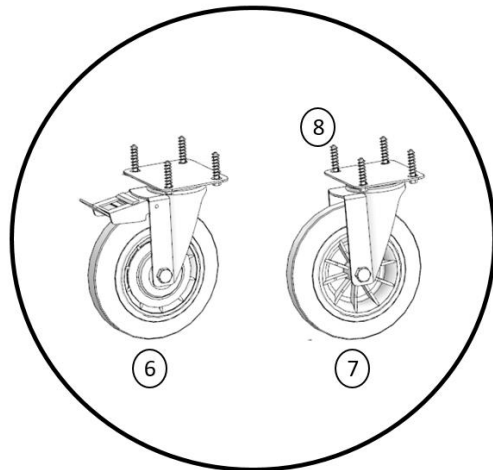

Контейнер 1100 литров со сплошной крышкой

Инструкция по сборке

Шаг 4

Шаг 2

Шаг 1

Шаг 3

№	Деталь	Эскиз	Количество
1	Контейнер 1100 литров		1
2	Цапфа левая		1
3	Цапфа правая		1
4	Усилитель цапфы		2
5	Саморез крепления цапфы (6,8x24)		22
6	Колёсная опора с тормозом		2
7	Колёсная опора без тормоза		2
8	Саморез крепления колеса (9,5x49)		16
9	Крышка контейнера сплошная		1
10	Ось крепления крышки		2
11	Сливная пробка		1
12	Прокладка сливной пробки		1