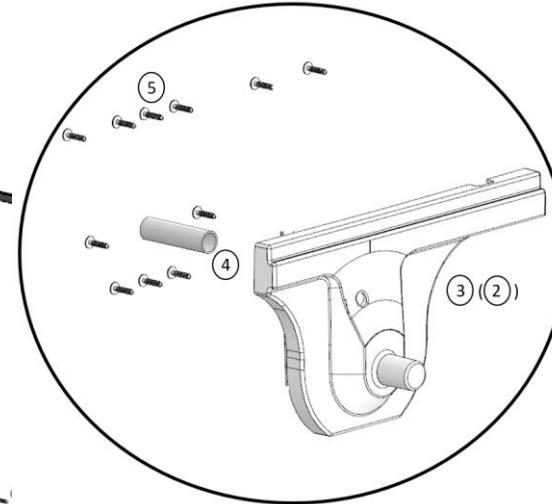

Контейнер 1100 литров со сплошной крышкой

Инструкция по сборке

Шаг 4

Шаг 2

Шаг 1

Шаг 3

№	Деталь	Эскиз	Количество
1	Контейнер 1100 литров		1
2	Цапфа левая		1
3	Цапфа правая		1
4	Усилитель цапфы		2
5	Саморез крепления цапфы (6,8x24)		22
6	Колёсная опора с тормозом		2
7	Колёсная опора без тормоза		2
8	Саморез крепления колеса (9,5x49)		16
9	Крышка контейнера сплошная		1
10	Ось крепления крышки		2
11	Сливная пробка		1
12	Прокладка сливной пробки		1