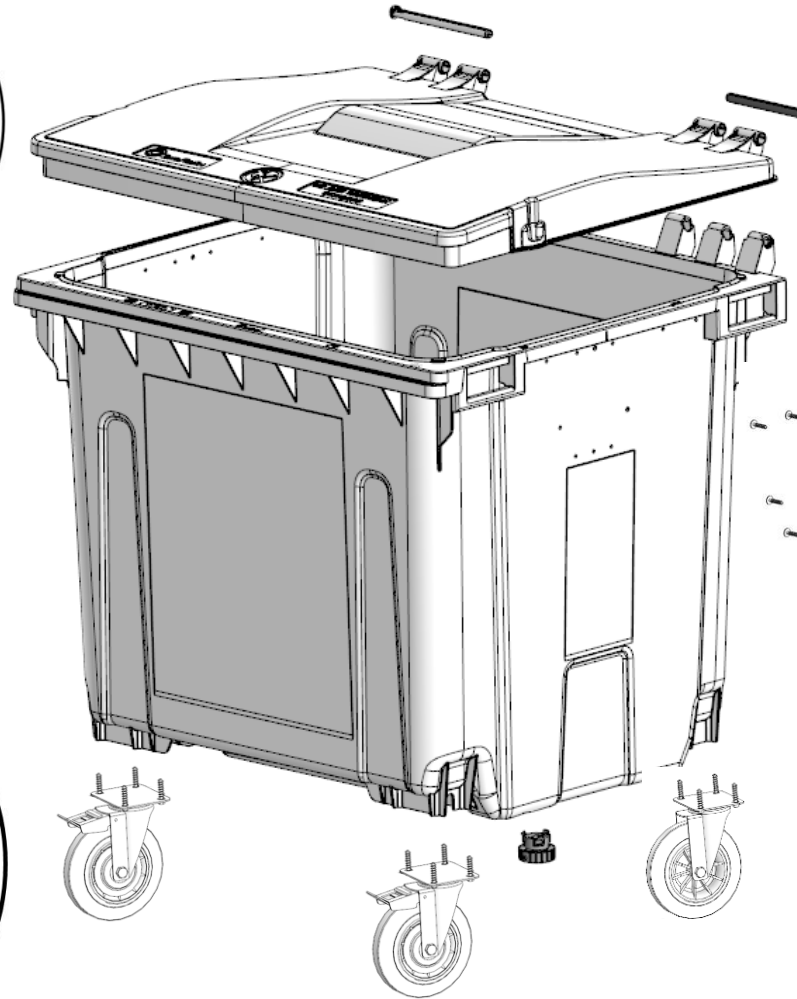

Контейнер 1100 литров со сплошной крышкой

Инструкция по сборке

Шаг 4

Шаг 2

Шаг 1

Шаг 3

№	Деталь	Эскиз	Количество
1	Контейнер 1100 литров		1
2	Цапфа левая		1
3	Цапфа правая		1
4	Усилитель цапфы		2
5	Саморез крепления цапфы (6,8x24)		22
6	Колёсная опора с тормозом		2
7	Колёсная опора без тормоза		2
8	Саморез крепления колеса (9,5x49)		16
9	Крышка контейнера сплошная		1
10	Ось крепления крышки		2
11	Сливная пробка		1
12	Прокладка сливной пробки		1