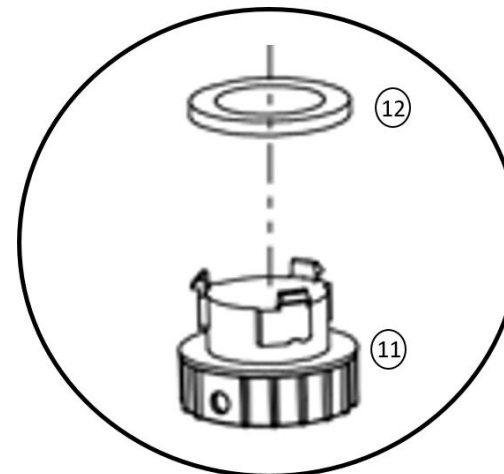

Контейнер 1100 литров со сплошной крышкой

Инструкция по сборке

Шаг 4

Шаг 2

Шаг 1

Шаг 3

№	Деталь	Эскиз	Количество
1	Контейнер 1100 литров		1
2	Цапфа левая		1
3	Цапфа правая		1
4	Усилитель цапфы		2
5	Саморез крепления цапфы (6,8x24)		22
6	Колёсная опора с тормозом		2
7	Колёсная опора без тормоза		2
8	Саморез крепления колеса (9,5x49)		16
9	Крышка контейнера сплошная		1
10	Ось крепления крышки		2
11	Сливная пробка		1
12	Прокладка сливной пробки		1